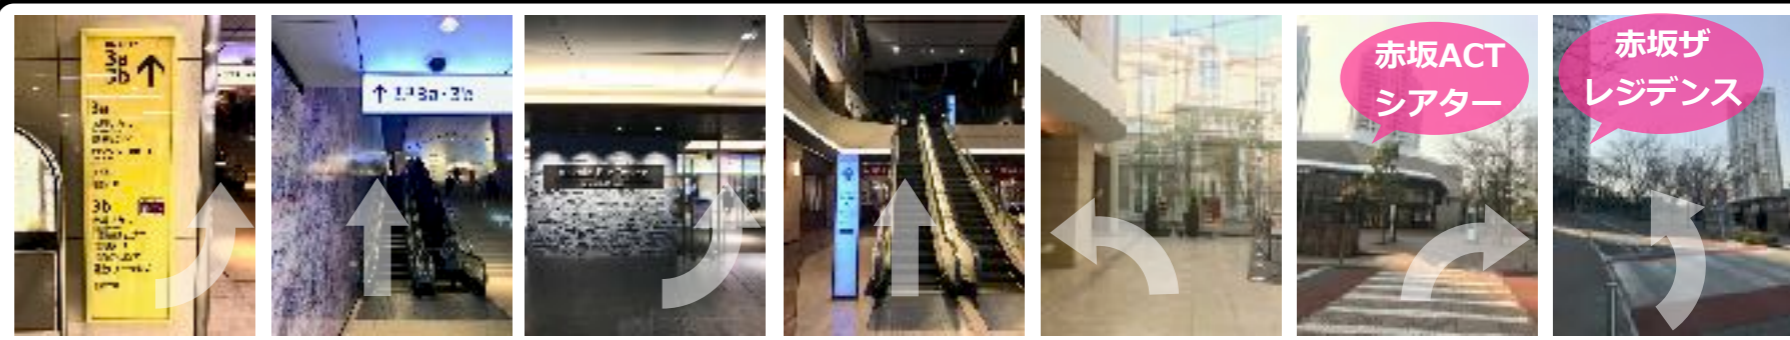

We are here!

①東京メトロ 千代田線「赤坂」駅 3a3b出口を出て、B1Fで上ります。 ②赤坂BizTowerに入り、エスカレーターでB1Fから2Fへ上り、上り切った所で左側の出口から外へ出ます。 ③赤坂ACTシアター側へ横断歩道を渡り、坂道を20Mほど登ります。

④坂道を上り、赤坂ザ・レジデンスの手前の細い道を右折し、直進します。 ⑤50Mほど直進。赤坂パークビルの敷地に隣接した公園を通り抜けます。 ⑥坂道を上りきった道を右折して、50Mほど直進すると信号があるので、ピザハット側に渡ります。

⑦信号を渡った左手に煉瓦の建物「農山漁村文化協会」がありますので、細い路地を入り、道なりに進みます。 ⑧「フォルス赤坂」を右折して、細い路地の30M奥の突き当たり。 ⑨白い壁の建物がフロムファースト赤坂です。109を押してください。

*from* 赤坂